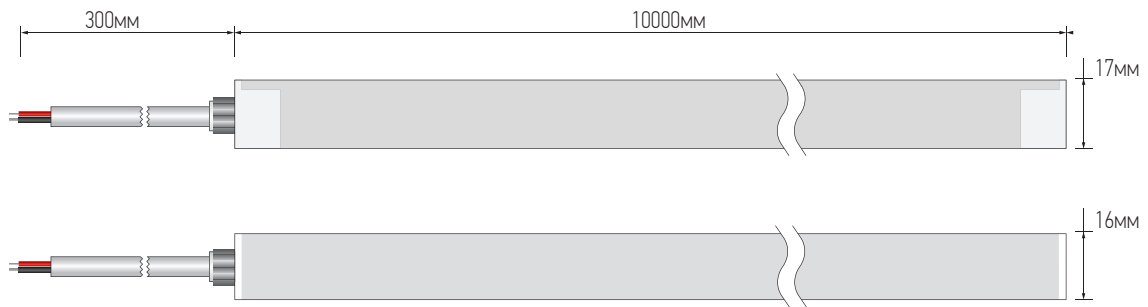

Технические данные

Напряжение	24В пост. тока (23.5В мин, 24.5В макс)		
Степень защиты	IP67 / IK08 (IK10 в ал. профиле)		
Температура хранения	60°C макс.		
Температура экспл.	-40°C мин., макс (см. ниже)		
CRI	>90		
	Низкая	Стандартная*	Высокая
Мощность (Вт/м)	5	10	15
Эффективность (лм/Вт) 4000K	61	57	57
Макс. темп. экспл.	55°C	45°C	45°C

Лм/м

Тц	2700K	3000K	3500K	4000K	5300K	Макс. длина шлейфа	Шаг резки
Мощность 5Вт/м	270	290	300	295	270	25м	50мм
*10Вт/м	512	535	550	545	540	20м	50мм
15Вт/м	765	820	840	830	785	15м	50мм

Примечание:

- В случае если температура эксплуатации достигает 50°C необходимо использовать модель мощностью 5Вт/м.
- Максимальная длина шлейфа указана для последовательного подключения светильников с учетом питания с одной стороны.
- Приведенные данные являются типовыми, из-за допусков в производственном процессе и параметров электронных компонентов значения светового потока и электрической мощности могут варьироваться до 10%.
- Указанная цветовая температура является цветовой температурой светильника.