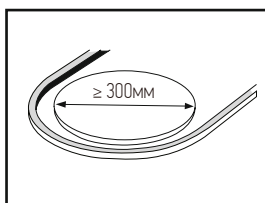

Пример:

1617-S SIDE WHT-30-5000-010-S1: Тц -3000К, длина -5м, мощность -10Вт/м, ввод кабеля сбоку с одной стороны.

1. Максимально возможная длина светильника ограничена максимальной длиной шлейфа, см. тех. данные. Шаг расчета длины светильника равен шагу резки. Стандартная длина светильника 5м, 10м.
2. Стандартная длина кабеля 30см без разъема, с клапаном защиты от влаги, кабель с одной стороны. Под заказ возможна другая конфигурация.
3. При размещении заказа необходимо указывать способ установки и подключения светильника для корректной комплектации монтажными аксессуарами.

Материал: алюминий
Цвет: серебристый

Алюминиевый профиль с козырьком:
2000x20.2x40.8мм (ДxШxВ)

Материал: алюминий
Цвет: серебристый

Встраиваемый в гипскартон
алюминиевый профиль:
1000x60.2x20.8мм (ДxШxВ)

Материал: алюминий
Цвет: серебристый

Встраиваемый в гипскартон
алюминиевый профиль, гибкий:
1000x60.2x20.8мм (ДxШxВ)

Материал: алюминий
Цвет: серебристый

Кронштейн для
профиля

Материал: алюминий
Цвет: серебристый

Монтажная клипса:
25x20.2x20.8мм (ДxШxВ)

Материал: алюминий
Цвет: серебристый

Дополнительная информация

- Перед установкой внимательно изучите инструкцию по монтажу и проверьте светильник тестовым включением.