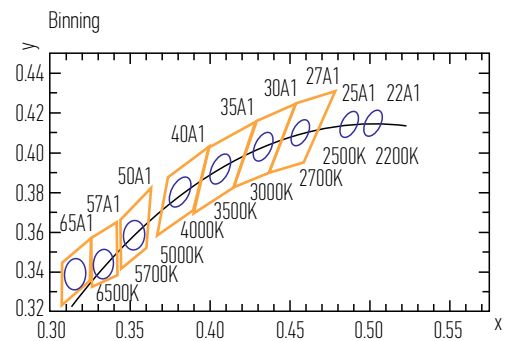

Лм/м

Тц	2700K	3000K	3500K	4000K	5300K	Макс. длина шлейфа	Шаг резки
Мощность 5Вт/м	270	290	300	295	270	25м	50мм
*10Вт/м	512	535	550	545	540	20м	50мм
15Вт/м	765	820	840	830	785	15м	50мм

Примечание:

- В случае если температура эксплуатации достигает 50°C необходимо использовать модель мощностью 5Вт/м.
- Максимальная длина шлейфа указана для последовательного подключения светильников с учетом питания с одной стороны.
- Приведенные данные являются типовыми, из-за допусков в производственном процессе и параметров электронных компонентов значения светового потока и электрической мощности могут варьироваться до 10%.
- Указанная цветовая температура является цветовой температурой светильника.

Серия R - усиленная конструкция светильника позволяет снизить риск повреждения источника света при изгибах!

Код заказа

Модель	Цветовая темп.	Длина	Мощность	Кабельный ввод	Кабель
1617-S SIDE WHT	27=2700K	5000=5м	005=5Вт	F=с переди	1= с одной стороны
	30=3000K		010=10Вт	S=с боку	2= с двух сторон
	35=3500K		015=15Вт	V=снизу	
	40=4000K				
	53=5300K				

Пример:

1617-S SIDE WHT-30-5000-010-S1: Тц -3000К, длина -5м, мощность -10Вт/м, ввод кабеля сбоку с одной стороны.

1. Максимально возможная длина светильника ограничена максимальной длиной шлейфа, см. тех. данные. Шаг расчета длины светильника равен шагу резки. Стандартная длина светильника 5м, 10м.
2. Стандартная длина кабеля 30см без разъема, с клапаном защиты от влаги, кабель с одной стороны. Под заказ возможна другая конфигурация.
3. При размещении заказа необходимо указывать способ установки и подключения светильника для корректной комплектации монтажными аксессуарами.