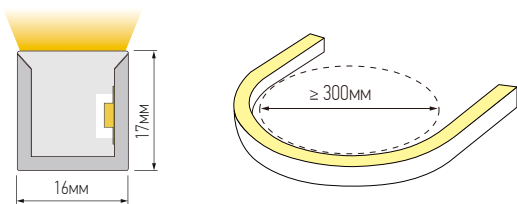

- 1617-S SIDE WHT гибкий светодиодный светильник с боковым изгибом, опаловый рассеиватель, размер в сечении 16x17мм (ШxВ), минимальный радиус изгиба 150мм.
- Напряжение питания 24В пост. тока.
- Материал оболочки силикон, степень защиты IP67, УФ защита, стойкость к химическим растворам.
- Усиленная конструкция св-ка, меньше подвержена механическим повреждениям в сравнении со стандартными моделями.
- Интегрированная шина байпасного питания.
- Кабель питания с клапаном защиты от попадания влаги.
- Светодиоды Lumileds 2 Step MacAdam 1 Bin, абсолютно равномерное свечение и высокая эффективность обеспечивают высокий уровень решений в различных применениях.

Лм/м

Тц	2700K	3000K	3500K	4000K	5300K	Макс. длина шлейфа	Шаг резки
Мощность 5Вт/м	270	290	300	295	270	25м	50мм
*10Вт/м	512	535	550	545	540	20м	50мм
15Вт/м	765	820	840	830	785	15м	50мм

Примечание:

- В случае если температура эксплуатации достигает 50°C необходимо использовать модель мощностью 5Вт/м.
- Максимальная длина шлейфа указана для последовательного подключения светильников с учетом питания с одной стороны.
- Приведенные данные являются типовыми, из-за допусков в производственном процессе и параметров электронных компонентов значения светового потока и электрической мощности могут варьироваться до 10%.
- Указанная цветовая температура является цветовой температурой светильника.

Пример:

1617-S SIDE WHT-30-5000-010-S1: Тц -3000К, длина -5м, мощность -10Вт/м, ввод кабеля сбоку с одной стороны.

1. Максимально возможная длина светильника ограничена максимальной длиной шлейфа, см. тех. данные. Шаг расчета длины светильника равен шагу резки. Стандартная длина светильника 5м, 10м.
2. Стандартная длина кабеля 30см без разъема, с клапаном защиты от влаги, кабель с одной стороны. Под заказ возможна другая конфигурация.
3. При размещении заказа необходимо указывать способ установки и подключения светильника для корректной комплектации монтажными аксессуарами.