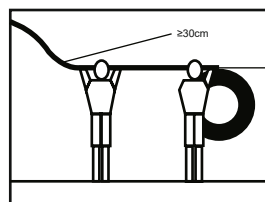

Пример:

1617-S SIDE WHT-30-5000-010-S1: Тц -3000К, длина -5м, мощность -10Вт/м, ввод кабеля сбоку с одной стороны.

1. Максимально возможная длина светильника ограничена максимальной длиной шлейфа, см. тех. данные. Шаг расчета длины светильника равен шагу резки. Стандартная длина светильника 5м, 10м.
2. Стандартная длина кабеля 30см без разъема, с клапаном защиты от влаги, кабель с одной стороны. Под заказ возможна другая конфигурация.
3. При размещении заказа необходимо указывать способ установки и подключения светильника для корректной комплектации монтажными аксессуарами.

Подключение

- Максимальная длина шлейфа с одним подключением зависит от мощности блока питания и светильника:

5Вт/м - 25м
10Вт/м - 20м
15Вт/м - 15м

- Стандартная длина одного светильника - 5, 10м.

- При подключении светильника необходимо учитывать падение напряжения на длине кабеля, значение напряжения в точке подключения светильника должно быть в диапазоне 23.5-24.5 В.

Монтажная клипса:
25x20.2x20.8мм (ДxШxВ)

Материал: алюминий
Цвет: серебристый

Дополнительная информация

- Перед установкой внимательно изучите инструкцию по монтажу и проверьте светильник тестовым включением.

- Минимальный диаметр изгиба светильника составляет 300мм в боковом направлении, изгиб в другом направлении, перегибы, скручивание, подвешивание и растяжение светильника не допускаются!

При нарушении правил установки возможно повреждение источника света внутри светильника.