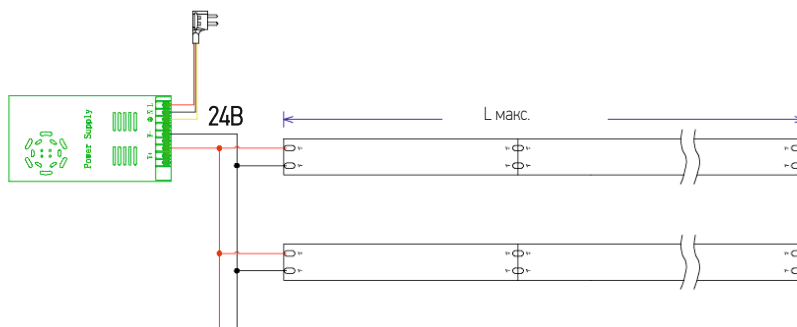

Серия R - усиленная конструкция светильника позволяет снизить риск повреждения источника света при изгибах!

Код заказа

Модель	Цветовая темп.	Длина	Мощность	Кабельный ввод	Кабель
1617-S SIDE WHT	27=2700K	5000=5м	005=5Вт	F=с переди	1= с одной стороны
	30=3000K		010=10Вт	S=с боку	2= с двух сторон
	35=3500K		015=15Вт	V=снизу	
	40=4000K				
	53=5300K				

Пример:

1617-S SIDE WHT-30-5000-010-S1: Тц -3000К, длина -5м, мощность -10Вт/м, ввод кабеля сбоку с одной стороны.

1. Максимально возможная длина светильника ограничена максимальной длиной шлейфа, см. тех. данные. Шаг расчета длины светильника равен шагу резки. Стандартная длина светильника 5м, 10м.
2. Стандартная длина кабеля 30см без разъема, с клапаном защиты от влаги, кабель с одной стороны. Под заказ возможна другая конфигурация.
3. При размещении заказа необходимо указывать способ установки и подключения светильника для корректной комплектации монтажными аксессуарами.

Варианты кабельного ввода

F - кабельный ввод спереди.

S- кабельный ввод сбоку.

V-кабельный ввод снизу.

* Кабель питания светильника укомплектован клапаном для предотвращения попадания влаги через оболочку кабеля!

Подключение

- Максимальная длина шлейфа с одним подключением зависит от мощности блока питания и светильника:

5Вт/м - 25м
10Вт/м - 20м
15Вт/м - 15м

- Стандартная длина одного светильника - 5, 10м.

- При подключении светильника необходимо учитывать падение напряжения на длине кабеля, значение напряжения в точке подключения светильника должно быть в диапазоне 23.5-24.5 В.